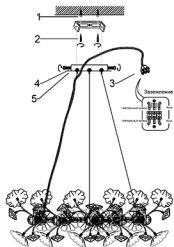

Инструкция по сборке

Фаза-белая

Нейтральный провод -прозрачный

Заземление –Жёлтое

1. Настенный анкер
2. Самонарезающий винт
3. Клемма
4. Гайка
5. Диск с рисунком

Цоколь: 9*E14

A		100#	27 ШТ.
B			27 ШТ.

Размер базы

Габаритные размеры

Product coding: MARGO SP9R