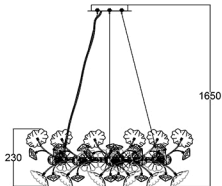

Инструкция по сборке

Фаза-белая

Нейтральный провод -прозрачный

Заземление –Жёлтое

1. Настенный анкер
2. Самонарезающий винт
3. Клемма
4. Гайка
5. Диск с рисунком

Цоколь: 9*E14

A		100#	27 ШТ.
B			27 ШТ.

Размер базы

Габаритные размеры

Product coding: MARGO SP9R